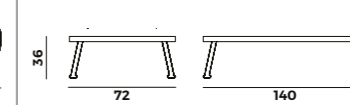

- **IT** -Panca imbottita rivestita in pelle o tessuto.
  -Piedini in acciaio cromato
- **EN** -Bench upholstered in leather or fabric.
  -Legs in chromed steel
- **FR** -Banquette rembourée, revêtement en cuir ou tissu.
  -Pieds en acier chromé.

- -Tavolo in legno laminato .
  -Piedi in acciaio cromato.
- -Wood laminated table.
  -Legs in chromed steel.
- -Table en bois stratifié.
  -Pieds en acier chromé.