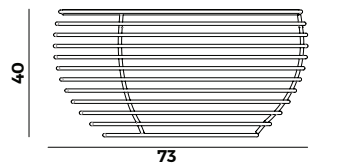

PPT70

- IT
 -Struttura in tondino d'acciaio mm 10
 -Piano in vetro ø70 cm
- EN
 -Frame in steel rod 10 mm
 -Glass surface ø70 cm
- FR
 -Structure en tige d'acier mm 10
 -Top en verre ø70 cm

m³
Kg

	0,25
	24